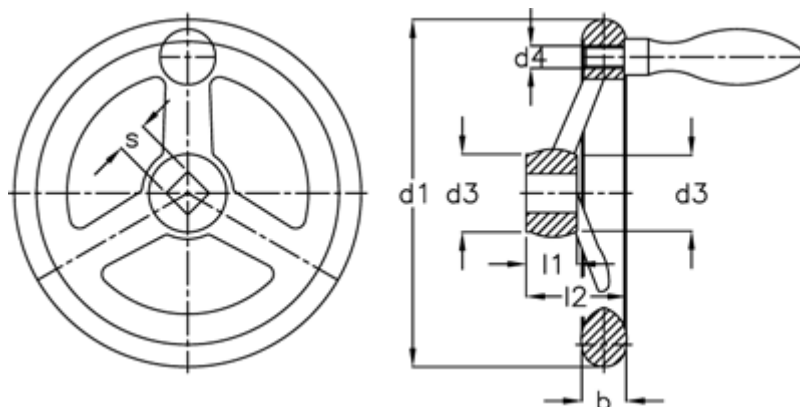

Varenummer: 20316346
Beskrivelse: E+G Håndhjul
DIN 950-AL-315-V19-D

Mål

Antal eger = 5
b = 28
d1 = 315
d3 = 53
d4 = M 12
Håndtag \varnothing = 32
l1 = 33
l2 = 56

s H11 = V 19